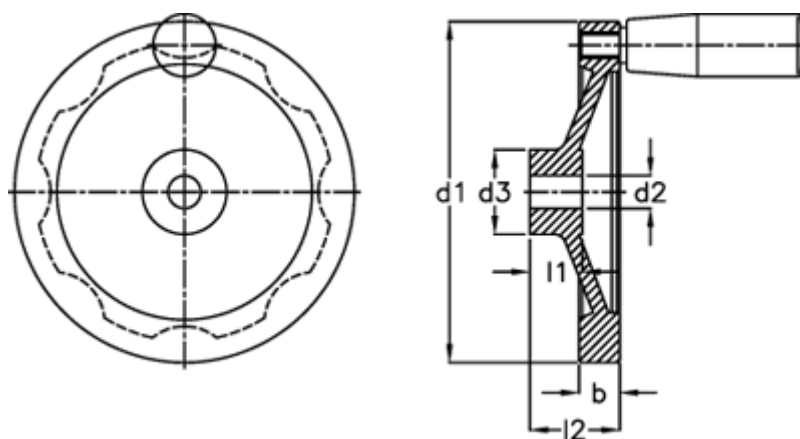

Varenummer: 20379306
Beskrivelse: E+G Håndhjul
GN 323-140-K14-R

Mål

b	= 16.5
d1	= 140
d2 H7	= 14
d3	= 36
Håndtag Ø	= 24
l1	= 19
l2	= 36